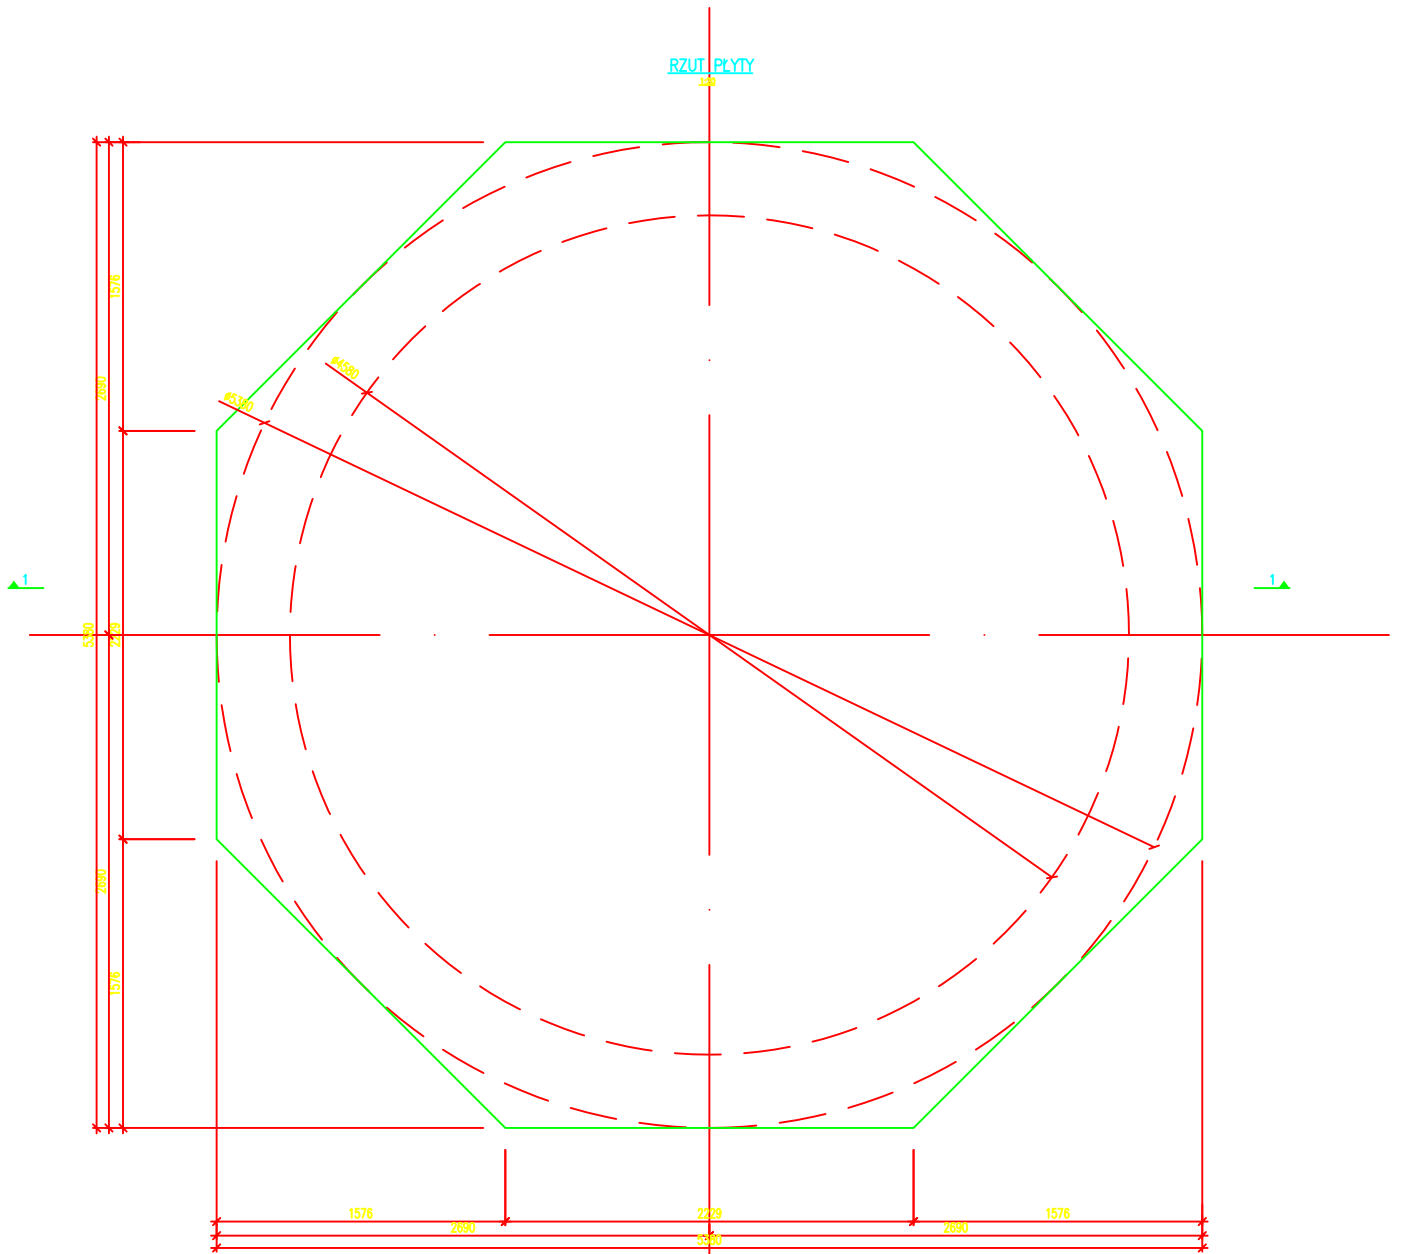

RZUT PŁYTY

PRZEKRÓJ 1-1
SKALA 1:20

KAPEO Sp. z o.o.

WERSJA INFORMACYJNA
WSZELKIE PRAWA ZASTRZEŻONE