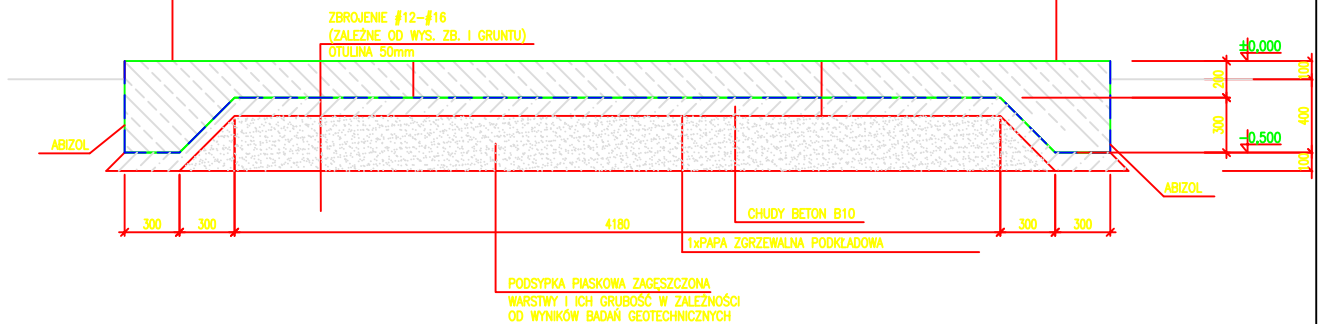

PRZEKRÓJ 1-1
SKALA 1:20

KAPEO Sp. z o.o.

WERSJA INFORMACYJNA
WSZELKIE PRAWA ZASTRZEŻONE